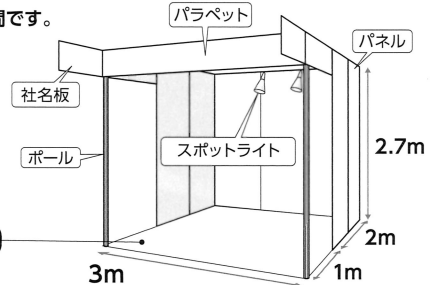

出展募集

平成27年 **1/13** 火 ~ **5/29** 金 まで

小間数に限りがありますので早めにお申し込みください。

びわ湖メッセ

検索

《出展規模》300者(企業・団体)・500小間 《展示面積》約8,880㎡ 《来場見込》36,000人

▶ 出展の目的と成果

(2013年 出展者アンケート結果)

【出展目的に対する高い満足度】

▶ 来場者の目的と成果

(2013年 来場者アンケート結果)

【来場者の9割が成果があったと評価】

▶ 小間の仕様・出展料等

【標準設備】

- パネル：背面・袖パネル（高さ 2.7m）
 - 社名板：A3 サイズ（統一書体）
 - スポットライト：1 小間あたり 2 灯
- ※パラペットへの社名表示は標準設備に含みません。
※角小間など、小間位置によっては、ご希望により袖パネルを取り外すことが可能な場合があります。

小間仕様図 ※仕様図は 1 小間の場合のもので、スポットライトも標準設備で付く一般的な小間です。

【出展料金】

● 1 小間 (9 m)
206,000 円(税込)
(参考) 2013年の料金

カーペットは標準設備に含みません

▶ スケジュール概要

▶ 出展申込はWEBから!

びわ湖メッセ

検索