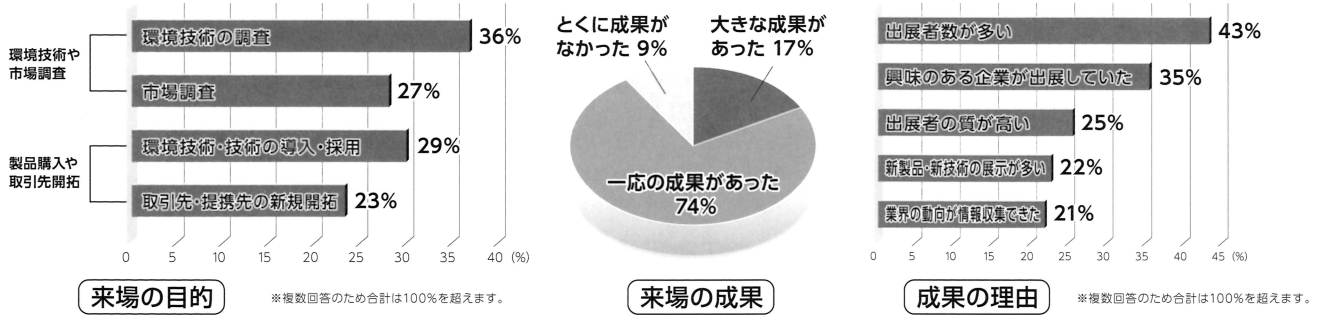

出展募集

平成27年 **1/13** 火 ~ **5/29** 金 まで

小間数に限りがありますので早めにお申し込みください。

びわ湖メッセ

検索

《出展規模》300者(企業・団体)・500小間 《展示面積》約8,880㎡ 《来場見込》36,000人

▶ 出展の目的と成果

(2013年 出展者アンケート結果)

【出展目的に対する高い満足度】

▶ 来場者の目的と成果

(2013年 来場者アンケート結果)

【来場者の9割が成果があったと評価】

▶ 小間の仕様・出展料等

【標準設備】

- パネル：背面・袖パネル（高さ 2.7m）
 - 社名板：A3 サイズ（統一書体）
 - スポットライト：1 小間あたり 2 灯
- ※パラペットへの社名表示は標準設備に含みません。
※角小間など、小間位置によっては、ご希望により袖パネルを取り外すことが可能な場合があります。